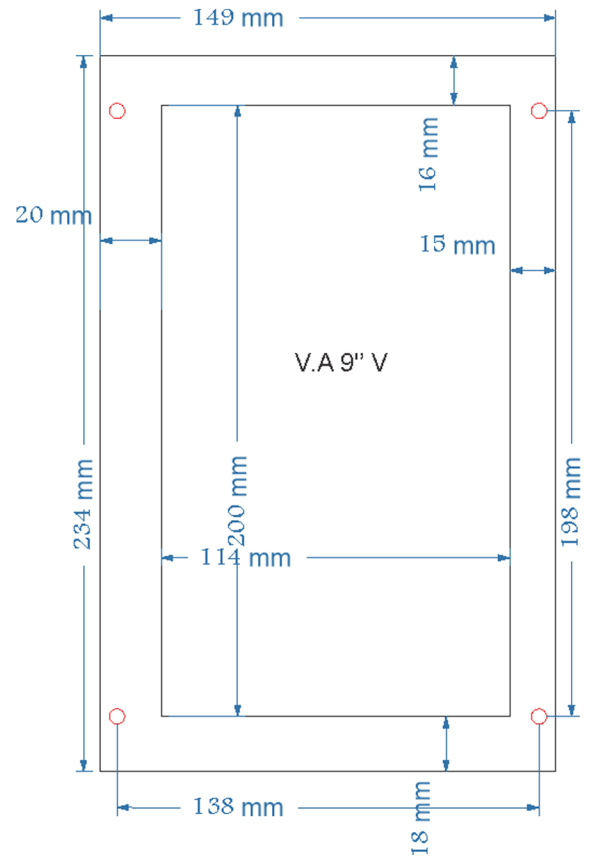

EGT CL302 9" TFT Colour LCD

- Colour LCD TFT display / indicator
- Color Depth : 16.2 M colors
- Signal Interface: Seven Segment Code , BCD Code , Gray Code , Binary
- Display masege: P9-P1 , B9-B1 , B , P , L , G , R , -9-0 , 1-29 , DO , OVL
- Display status information , Mitsubishi Background
- Stand-by mode
- Input voltage:DC24V / 200 mA
- Dimensions : 149 x 234 x 27 mm