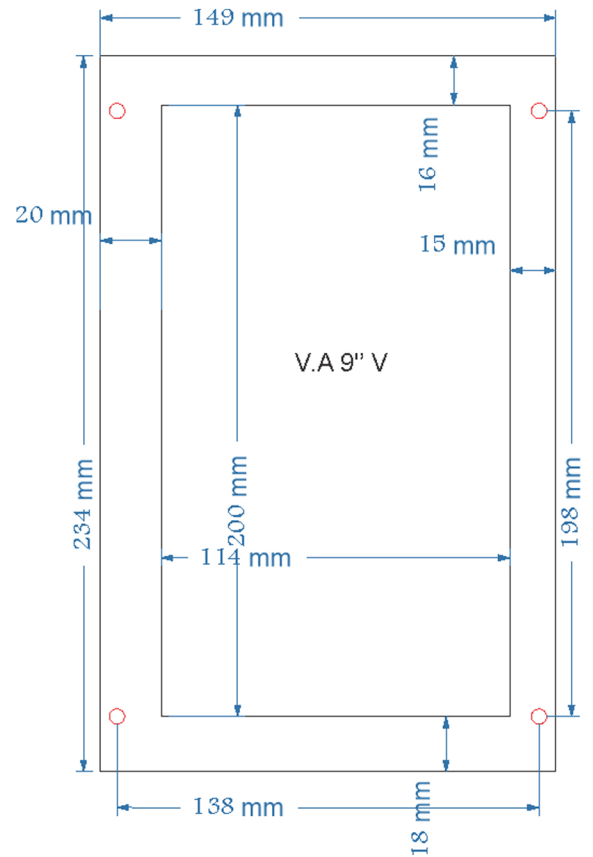

EGT CL302 9" TFT Colour LCD

- Colour LCD TFT display / indicator
- Color Depth : 16.2 M colors
- Signal Interface: Seven Segment Code , BCD Code , Gray Code , Binary
- Display masege: P9-P1 , B9-B1 , B , P , L , G , R , -9-0 , 1-29 , DO , OVL
- Display status information , 40 pcs photo playback
- Stand-by mode
- Input voltage:DC24V / 200 mA
- Dimensions : 149 x 234 x 27 mm