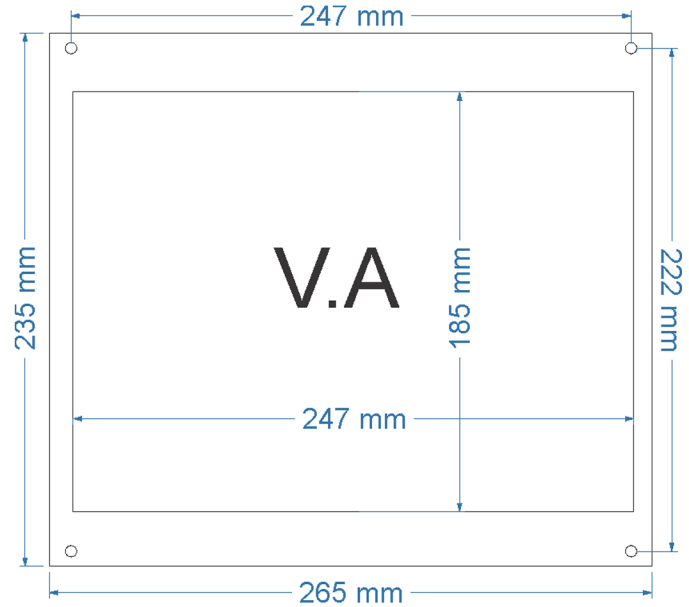

## EGT CL202 12" TFT Colour LCD

- Colour LCD TFT display / indicator
- Color Depth : 16.2 M colors
- Signal Interface: Seven Segment Code , BCD Code , Gray Code , Binary
- Display masege: P9-P1 , B9-B1 , B , P , L , G , R , -9-0 , 1-29 , DO , OVL
- Display status information , Video & photo playback
- Stand-by mode
- Input voltage:DC24V / 200 mA
- Dimensions : 265 x 235 x 30 mm