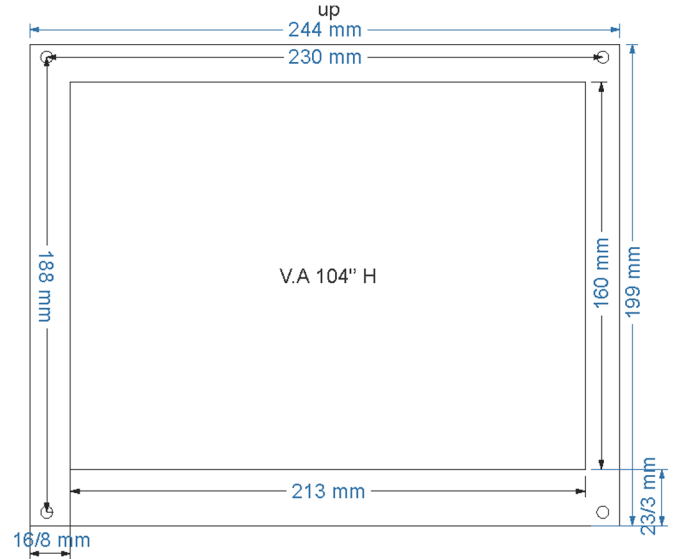

EGT CL202 10'' TFT Colour LCD

- Colour LCD TFT display / indicator
- Color Depth : 16.2 M colors
- Signal Interface: Seven Segment Code , BCD Code , Gray Code , Binary
- Display masege: P9-P1 , B9-B1 , B , P , L , G , R , -9-0 , 1-29 , DO , OVL
- Display status information , Video & photo playback
- Stand-by mode
- Input voltage:DC24V / 200 mA
- Dimensions : 244 x 199 x 28 mm