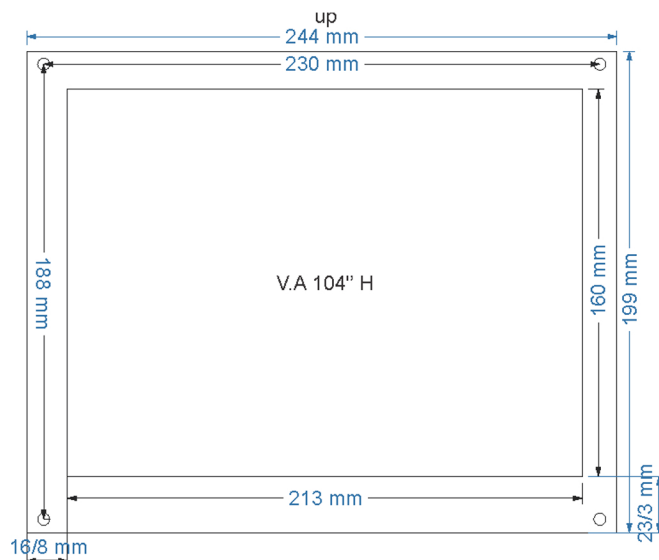

EGT CL602 10" TFT Colour LCD

- Colour LCD TFT display / indicator
- Color Depth : 16.2 M colors
- Signal Interface: Seven Segment Code , BCD Code , Gray Code , Binary
- Display masege: P9-P1 , B9-B1 , B , P , L , G , R , -9-0 , 1-29 , DO , OVL
- Display status information , 40 pcs photo playback
- Stand-by mode
- Input voltage:DC24V / 200 mA
- Dimensions : 244 x 199 x 28 mm